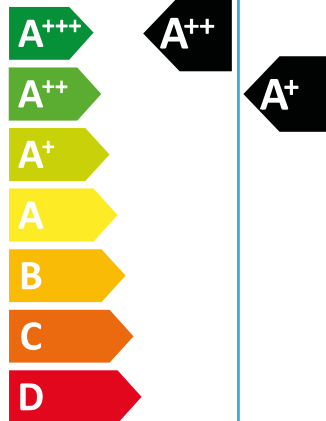

ENERG
енергия · ενέργεια

AKCOOL

Model AKC24WT-SI
AKC24WT-SO

SEER

kW **6,2**
SEER **6,1**
kWh/yil **352**

SCOP

kW	5,0	4,8	X
SCOP	5,0	4,0	X
kWh/yil	1375	1721	X

ENERGIA · ЕНЕРГИЯ · ΕΝΕΡΓΕΙΑ · ЕНЕРГИЈА · ENERGY · ENERGIE · ENERGI
626/2011